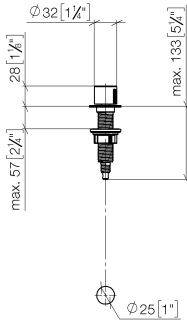

Commande de vidage individuelle manuelle Commande manuelle - Dark
Platinum brossé

ELIO

10 712 970

- commande pour un bac
- avec adaptateur pour câble Bowden

S'adapte aux gammes suivantes: ELIO, ENO, MEM, META SQUARE, SYNC et TARA ULTRA

S'adapte aux gammes suivantes : ELIO, MEM, ENO, SYNC, TARA ULTRA, META SQUARE

	Dark Platinum brossé	10 712 970-99
	Chrome	10 712 970-00
	Platine brossé	10 712 970-06
	Platine	10 712 970-08
	Laiton (Or 23cts)	10 712 970-09
	Dark Chrome	10 712 970-19
	Laiton brossé (Or 23cts)	10 712 970-28
	Noir mat	10 712 970-33
	Champagne brossé (Or 22cts)	10 712 970-46
	Champagne (Or 22cts)	10 712 970-47
	Chrome brossé	10 712 970-93

10 712 970
mm [inches]

10 712 970

Les pièces pour les
autres finitions
peuvent être
trouvées ici : Chrome

Liste des pièces de rechange

N°	Article Numéro	Désignation	Fréquence de montage	Délai de livraison
1	09 20 97 030-99	poignée	1	30
2	90 12 12 002 00 90	douille d'enclenchement	1	2
3	09 27 87 011-99	rosace	1	30
4	09 14 10 042 90	joint	1	2
5	09 29 06 087-99	tige	1	-
La pièce de rechange ne peut plus être commandée, veuillez commander l'article de remplacement				
6	04 30 01 029 00 90	adaptateur	1	2
7	09 24 03 175 90	adaptateur	1	2
8	09 11 10 073-07	raccord	1	30
9	09 11 10 074-07	raccord	1	30
10	09 11 10 079-07	raccord	1	30
11	09 30 11 087 90	rondelle	1	2
12	09 23 30 024-07	écrou	1	30